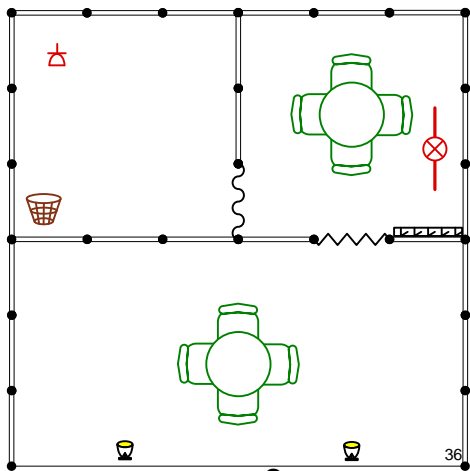

# Стандартные стенды на выставке Эквирос Professional'2019:

6 м<sup>2</sup>

Стол круглый	-1
Стул	-2
Вешалка настенная	-1
Мусорная корзина	-1
Спот	-1
Розетка 220 В	-1

9 м<sup>2</sup>

Стол круглый	-1
Стул	-3
Вешалка настенная	-1
Мусорная корзина	-1
Спот	-2
Розетка 220 В	-1

12 м<sup>2</sup>

Стол круглый	-1
Стул	-4
Вешалка настенная	-1
Мусорная корзина	-1
Спот	-2
Розетка 220 В	-1

18 м<sup>2</sup>

Элемент стены 2,5x1,0 м	-2
Дверь с замком	-1
Стол круглый	-1
Стул	-4
Вешалка настенная	-1
Мусорная корзина	-1
Спот	-2
Розетка 220 В	-1

24 м<sup>2</sup>

Элемент стены 2,5x1,0 м	-3
Дверь с замком	-1
Стол круглый	-1
Стул	-4
Вешалка настенная	-1
Мусорная корзина	-1
Спот	-2
Розетка 220 В	-1

30 м<sup>2</sup>

Элемент стены 2,5x1,0 м	-6
Дверь с замком	-1
Занавес цветной	-1
Стол круглый	-1
Стул	-6
Вешалка настенная	-1
Мусорная корзина	-1
Спот	-2
Лампа ДС	-1
Розетка 220 В	-1

36 м<sup>2</sup>

Элемент стены 2,5x1,0 м	-7
Дверь с замком	-1
Занавес цветной	-1
Стол круглый	-2
Стул	-8
Вешалка настенная	-1
Мусорная корзина	-1
Спот	-2
Лампа ДС	-1
Розетка 220 В	-1

-  Стеновая панель, 100x250
-  Стол
-  Стул
-  Светильник "СПОТ"
-  Розетка 220В
-  Лампа дневного света ДС-40
-  Дверной блок
-  Текстильный занавес
-  Корзина для мусора
-  Вешалка