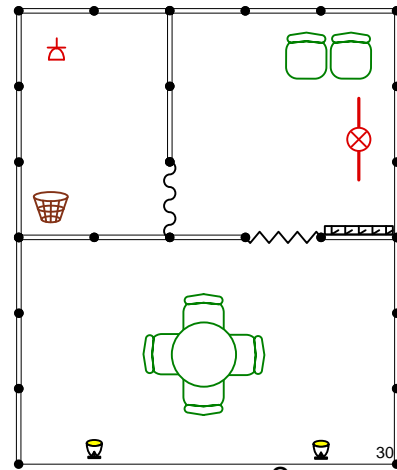

# Стандартные стенды на выставке Эквирос Professional'2019:

6 м<sup>2</sup>

Стол круглый	-1
Стул	-2
Вешалка настенная	-1
Мусорная корзина	-1
Спот	-1
Розетка 220 В	-1

9 м<sup>2</sup>

Стол круглый	-1
Стул	-3
Вешалка настенная	-1
Мусорная корзина	-1
Спот	-2
Розетка 220 В	-1

12 м<sup>2</sup>

Стол круглый	-1
Стул	-4
Вешалка настенная	-1
Мусорная корзина	-1
Спот	-2
Розетка 220 В	-1

18 м<sup>2</sup>

Элемент стены 2,5x1,0 м	-2
Дверь с замком	-1
Стол круглый	-1
Стул	-4
Вешалка настенная	-1
Мусорная корзина	-1
Спот	-2
Розетка 220 В	-1

24 м<sup>2</sup>

Элемент стены 2,5x1,0 м	-3
Дверь с замком	-1
Стол круглый	-1
Стул	-4
Вешалка настенная	-1
Мусорная корзина	-1
Спот	-2
Розетка 220 В	-1

30 м<sup>2</sup>

Элемент стены 2,5x1,0 м	-6
Дверь с замком	-1
Занавес цветной	-1
Стол круглый	-1
Стул	-6
Вешалка настенная	-1
Мусорная корзина	-1
Спот	-2
Лампа ДС	-1
Розетка 220 В	-1

36 м<sup>2</sup>

Элемент стены 2,5x1,0 м	-7
Дверь с замком	-1
Занавес цветной	-1
Стол круглый	-2
Стул	-8
Вешалка настенная	-1
Мусорная корзина	-1
Спот	-2
Лампа ДС	-1
Розетка 220 В	-1

-  Стеновая панель, 100x250
-  Стол
-  Стул
-  Светильник "СПОТ"
-  Розетка 220В
-  Лампа дневного света ДС-40
-  Дверной блок
-  Текстильный занавес
-  Корзина для мусора
-  Вешалка