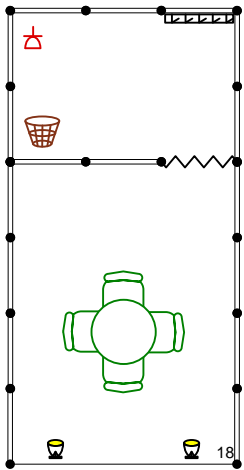

# Стандартные стенды на выставке Эквирос Professional'2019:

6 м<sup>2</sup>

Стол круглый	-1
Стул	-2
Вешалка настенная	-1
Мусорная корзина	-1
Спот	-1
Розетка 220 В	-1

9 м<sup>2</sup>

Стол круглый	-1
Стул	-3
Вешалка настенная	-1
Мусорная корзина	-1
Спот	-2
Розетка 220 В	-1

12 м<sup>2</sup>

Стол круглый	-1
Стул	-4
Вешалка настенная	-1
Мусорная корзина	-1
Спот	-2
Розетка 220 В	-1

18 м<sup>2</sup>

Элемент стены 2,5x1,0 м	-2
Дверь с замком	-1
Стол круглый	-1
Стул	-4
Вешалка настенная	-1
Мусорная корзина	-1
Спот	-2
Розетка 220 В	-1

24 м<sup>2</sup>

Элемент стены 2,5x1,0 м	-3
Дверь с замком	-1
Стол круглый	-1
Стул	-4
Вешалка настенная	-1
Мусорная корзина	-1
Спот	-2
Розетка 220 В	-1

30 м<sup>2</sup>

Элемент стены 2,5x1,0 м	-6
Дверь с замком	-1
Занавес цветной	-1
Стол круглый	-1
Стул	-6
Вешалка настенная	-1
Мусорная корзина	-1
Спот	-2
Лампа ДС	-1
Розетка 220 В	-1

36 м<sup>2</sup>

Элемент стены 2,5x1,0 м	-7
Дверь с замком	-1
Занавес цветной	-1
Стол круглый	-2
Стул	-8
Вешалка настенная	-1
Мусорная корзина	-1
Спот	-2
Лампа ДС	-1
Розетка 220 В	-1

-  Стеновая панель, 100x250
-  Стол
-  Стул
-  Светильник "СПОТ"
-  Розетка 220В
-  Лампа дневного света ДС-40
-  Дверной блок
-  Текстильный занавес
-  Корзина для мусора
-  Вешалка