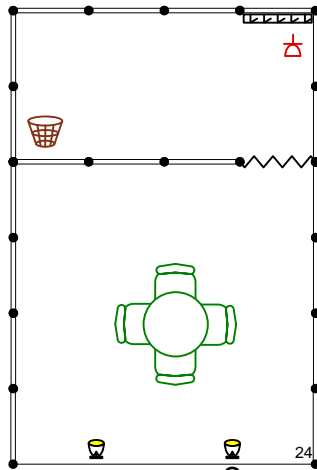

# Стандартные стенды на выставке Эквирос 2019:

6 м<sup>2</sup>

Стол круглый	-1
Стул	-2
Вешалка настенная	-1
Мусорная корзина	-1
Спот	-1
Розетка 220 В	-1

9 м<sup>2</sup>

Стол круглый	-1
Стул	-3
Вешалка настенная	-1
Мусорная корзина	-1
Спот	-2
Розетка 220 В	-1

12 м<sup>2</sup>

Стол круглый	-1
Стул	-4
Вешалка настенная	-1
Мусорная корзина	-1
Спот	-2
Розетка 220 В	-1

18 м<sup>2</sup>

Элемент стены 2,5x1,0 м	-2
Дверь с замком	-1
Стол круглый	-1
Стул	-4
Вешалка настенная	-1
Мусорная корзина	-1
Спот	-2
Розетка 220 В	-1

24 м<sup>2</sup>

Элемент стены 2,5x1,0 м	-3
Дверь с замком	-1
Стол круглый	-1
Стул	-4
Вешалка настенная	-1
Мусорная корзина	-1
Спот	-2
Розетка 220 В	-1

30 м<sup>2</sup>

Элемент стены 2,5x1,0 м	-6
Дверь с замком	-1
Занавес цветной	-1
Стол круглый	-1
Стул	-6
Вешалка настенная	-1
Мусорная корзина	-1
Спот	-2
Лампа ДС	-1
Розетка 220 В	-1

36 м<sup>2</sup>

Элемент стены 2,5x1,0 м	-7
Дверь с замком	-1
Занавес цветной	-1
Стол круглый	-2
Стул	-8
Вешалка настенная	-1
Мусорная корзина	-1
Спот	-2
Лампа ДС	-1
Розетка 220 В	-1

-  Стеновая панель, 100x250
-  Стол
-  Стул
-  Светильник "СПОТ"
-  Розетка 220В
-  Лампа дневного света ДС-40
-  Дверной блок
-  Текстильный занавес
-  Корзина для мусора
-  Вешалка