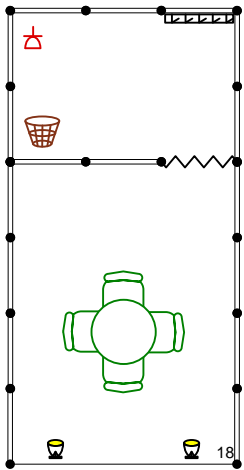

# Стандартные стенды на выставке Эквирос 2019:

6 м<sup>2</sup>

Стол круглый	-1
Стул	-2
Вешалка настенная	-1
Мусорная корзина	-1
Спот	-1
Розетка 220 В	-1

9 м<sup>2</sup>

Стол круглый	-1
Стул	-3
Вешалка настенная	-1
Мусорная корзина	-1
Спот	-2
Розетка 220 В	-1

12 м<sup>2</sup>

Стол круглый	-1
Стул	-4
Вешалка настенная	-1
Мусорная корзина	-1
Спот	-2
Розетка 220 В	-1

18 м<sup>2</sup>

Элемент стены 2,5x1,0 м	-2
Дверь с замком	-1
Стол круглый	-1
Стул	-4
Вешалка настенная	-1
Мусорная корзина	-1
Спот	-2
Розетка 220 В	-1

24 м<sup>2</sup>

Элемент стены 2,5x1,0 м	-3
Дверь с замком	-1
Стол круглый	-1
Стул	-4
Вешалка настенная	-1
Мусорная корзина	-1
Спот	-2
Розетка 220 В	-1

30 м<sup>2</sup>

Элемент стены 2,5x1,0 м	-6
Дверь с замком	-1
Занавес цветной	-1
Стол круглый	-1
Стул	-6
Вешалка настенная	-1
Мусорная корзина	-1
Спот	-2
Лампа ДС	-1
Розетка 220 В	-1

36 м<sup>2</sup>

Элемент стены 2,5x1,0 м	-7
Дверь с замком	-1
Занавес цветной	-1
Стол круглый	-2
Стул	-8
Вешалка настенная	-1
Мусорная корзина	-1
Спот	-2
Лампа ДС	-1
Розетка 220 В	-1

-  Стеновая панель, 100x250
-  Стол
-  Стул
-  Светильник "СПОТ"
-  Розетка 220В
-  Лампа дневного света ДС-40
-  Дверной блок
-  Текстильный занавес
-  Корзина для мусора
-  Вешалка