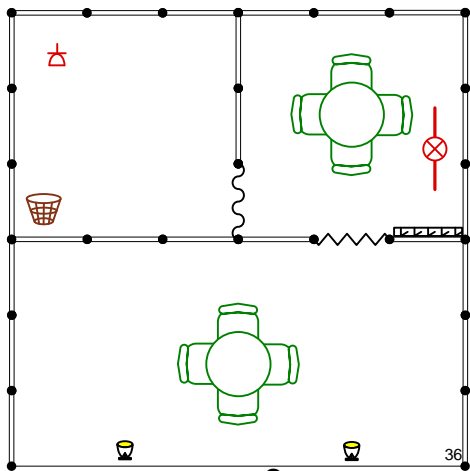

# Стандартные стенды на выставке Эквирос 2019:

6 м<sup>2</sup>

Стол круглый	-1
Стул	-2
Вешалка настенная	-1
Мусорная корзина	-1
Спот	-1
Розетка 220 В	-1

9 м<sup>2</sup>

Стол круглый	-1
Стул	-3
Вешалка настенная	-1
Мусорная корзина	-1
Спот	-2
Розетка 220 В	-1

12 м<sup>2</sup>

Стол круглый	-1
Стул	-4
Вешалка настенная	-1
Мусорная корзина	-1
Спот	-2
Розетка 220 В	-1

18 м<sup>2</sup>

Элемент стены 2,5x1,0 м	-2
Дверь с замком	-1
Стол круглый	-1
Стул	-4
Вешалка настенная	-1
Мусорная корзина	-1
Спот	-2
Розетка 220 В	-1

24 м<sup>2</sup>

Элемент стены 2,5x1,0 м	-3
Дверь с замком	-1
Стол круглый	-1
Стул	-4
Вешалка настенная	-1
Мусорная корзина	-1
Спот	-2
Розетка 220 В	-1

30 м<sup>2</sup>

Элемент стены 2,5x1,0 м	-6
Дверь с замком	-1
Занавес цветной	-1
Стол круглый	-1
Стул	-6
Вешалка настенная	-1
Мусорная корзина	-1
Спот	-2
Лампа ДС	-1
Розетка 220 В	-1

36 м<sup>2</sup>

Элемент стены 2,5x1,0 м	-7
Дверь с замком	-1
Занавес цветной	-1
Стол круглый	-2
Стул	-8
Вешалка настенная	-1
Мусорная корзина	-1
Спот	-2
Лампа ДС	-1
Розетка 220 В	-1

-  Стеновая панель, 100x250
-  Стол
-  Стул
-  Светильник "СПОТ"
-  Розетка 220В
-  Лампа дневного света ДС-40
-  Дверной блок
-  Текстильный занавес
-  Корзина для мусора
-  Вешалка