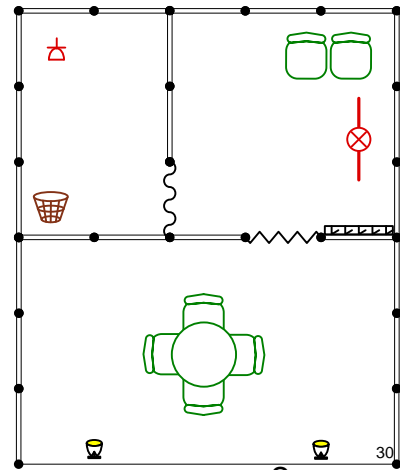

# Стандартные стенды на выставке Эквирос 2019:

6 м<sup>2</sup>

Стол круглый	-1
Стул	-2
Вешалка настенная	-1
Мусорная корзина	-1
Спот	-1
Розетка 220 В	-1

9 м<sup>2</sup>

Стол круглый	-1
Стул	-3
Вешалка настенная	-1
Мусорная корзина	-1
Спот	-2
Розетка 220 В	-1

12 м<sup>2</sup>

Стол круглый	-1
Стул	-4
Вешалка настенная	-1
Мусорная корзина	-1
Спот	-2
Розетка 220 В	-1

18 м<sup>2</sup>

Элемент стены 2,5x1,0 м	-2
Дверь с замком	-1
Стол круглый	-1
Стул	-4
Вешалка настенная	-1
Мусорная корзина	-1
Спот	-2
Розетка 220 В	-1

24 м<sup>2</sup>

Элемент стены 2,5x1,0 м	-3
Дверь с замком	-1
Стол круглый	-1
Стул	-4
Вешалка настенная	-1
Мусорная корзина	-1
Спот	-2
Розетка 220 В	-1

30 м<sup>2</sup>

Элемент стены 2,5x1,0 м	-6
Дверь с замком	-1
Занавес цветной	-1
Стол круглый	-1
Стул	-6
Вешалка настенная	-1
Мусорная корзина	-1
Спот	-2
Лампа ДС	-1
Розетка 220 В	-1

36 м<sup>2</sup>

Элемент стены 2,5x1,0 м	-7
Дверь с замком	-1
Занавес цветной	-1
Стол круглый	-2
Стул	-8
Вешалка настенная	-1
Мусорная корзина	-1
Спот	-2
Лампа ДС	-1
Розетка 220 В	-1

-  Стеновая панель, 100x250
-  Стол
-  Стул
-  Светильник "СПОТ"
-  Розетка 220В
-  Лампа дневного света ДС-40
-  Дверной блок
-  Текстильный занавес
-  Корзина для мусора
-  Вешалка