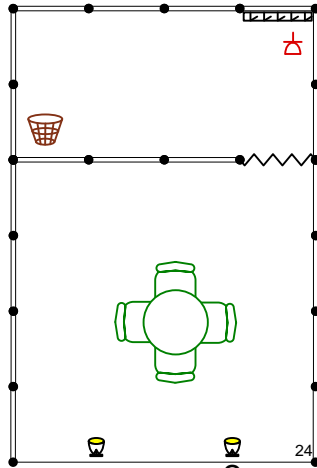

# Стандартные стенды на выставке Эквирос 2018:

6 м<sup>2</sup>

Стол круглый	-1
Стул	-2
Вешалка настенная	-1
Мусорная корзина	-1
Спот	-1
Розетка 220 В	-1

9 м<sup>2</sup>

Стол круглый	-1
Стул	-3
Вешалка настенная	-1
Мусорная корзина	-1
Спот	-2
Розетка 220 В	-1

12 м<sup>2</sup>

Стол круглый	-1
Стул	-4
Вешалка настенная	-1
Мусорная корзина	-1
Спот	-2
Розетка 220 В	-1

18 м<sup>2</sup>

Элемент стены 2,5x1,0 м	-2
Дверь с замком	-1
Стол круглый	-1
Стул	-4
Вешалка настенная	-1
Мусорная корзина	-1
Спот	-2
Розетка 220 В	-1

24 м<sup>2</sup>

Элемент стены 2,5x1,0 м	-3
Дверь с замком	-1
Стол круглый	-1
Стул	-4
Вешалка настенная	-1
Мусорная корзина	-1
Спот	-2
Розетка 220 В	-1

30 м<sup>2</sup>

Элемент стены 2,5x1,0 м	-6
Дверь с замком	-1
Занавес цветной	-1
Стол круглый	-1
Стул	-6
Вешалка настенная	-1
Мусорная корзина	-1
Спот	-2
Лампа ДС	-1
Розетка 220 В	-1

36 м<sup>2</sup>

Элемент стены 2,5x1,0 м	-7
Дверь с замком	-1
Занавес цветной	-1
Стол круглый	-2
Стул	-8
Вешалка настенная	-1
Мусорная корзина	-1
Спот	-2
Лампа ДС	-1
Розетка 220 В	-1

-  Стеновая панель, 100x250
-  Стол
-  Стул
-  Светильник "СПОТ"
-  Розетка 220В
-  Лампа дневного света ДС-40
-  Дверной блок
-  Текстильный занавес
-  Корзина для мусора
-  Вешалка