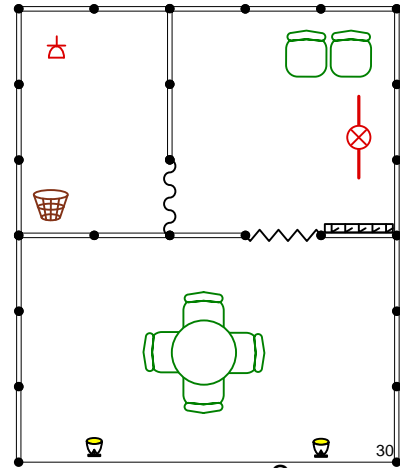

# Стандартные стенды на выставке Эквирос 2018:

6 м<sup>2</sup>

Стол круглый	-1
Стул	-2
Вешалка настенная	-1
Мусорная корзина	-1
Спот	-1
Розетка 220 В	-1

9 м<sup>2</sup>

Стол круглый	-1
Стул	-3
Вешалка настенная	-1
Мусорная корзина	-1
Спот	-2
Розетка 220 В	-1

12 м<sup>2</sup>

Стол круглый	-1
Стул	-4
Вешалка настенная	-1
Мусорная корзина	-1
Спот	-2
Розетка 220 В	-1

18 м<sup>2</sup>

Элемент стены 2,5x1,0 м	-2
Дверь с замком	-1
Стол круглый	-1
Стул	-4
Вешалка настенная	-1
Мусорная корзина	-1
Спот	-2
Розетка 220 В	-1

24 м<sup>2</sup>

Элемент стены 2,5x1,0 м	-3
Дверь с замком	-1
Стол круглый	-1
Стул	-4
Вешалка настенная	-1
Мусорная корзина	-1
Спот	-2
Розетка 220 В	-1

30 м<sup>2</sup>

Элемент стены 2,5x1,0 м	-6
Дверь с замком	-1
Занавес цветной	-1
Стол круглый	-1
Стул	-6
Вешалка настенная	-1
Мусорная корзина	-1
Спот	-2
Лампа ДС	-1
Розетка 220 В	-1

36 м<sup>2</sup>

Элемент стены 2,5x1,0 м	-7
Дверь с замком	-1
Занавес цветной	-1
Стол круглый	-2
Стул	-8
Вешалка настенная	-1
Мусорная корзина	-1
Спот	-2
Лампа ДС	-1
Розетка 220 В	-1

-  Стеновая панель, 100x250
-  Стол
-  Стул
-  Светильник "СПОТ"
-  Розетка 220В
-  Лампа дневного света ДС-40
-  Дверной блок
-  Текстильный занавес
-  Корзина для мусора
-  Вешалка