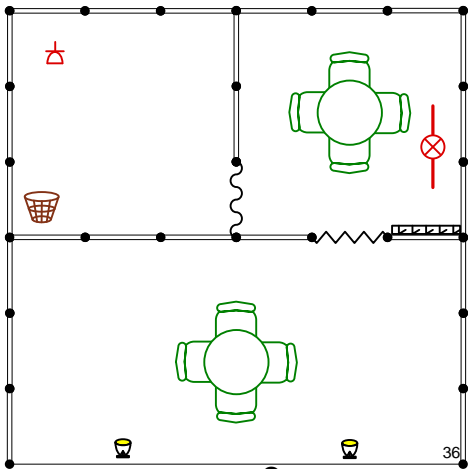

# Стандартные стенды на выставке Эквирос 2018:

6 м<sup>2</sup>

Стол круглый	-1
Стул	-2
Вешалка настенная	-1
Мусорная корзина	-1
Спот	-1
Розетка 220 В	-1

9 м<sup>2</sup>

Стол круглый	-1
Стул	-3
Вешалка настенная	-1
Мусорная корзина	-1
Спот	-2
Розетка 220 В	-1

12 м<sup>2</sup>

Стол круглый	-1
Стул	-4
Вешалка настенная	-1
Мусорная корзина	-1
Спот	-2
Розетка 220 В	-1

18 м<sup>2</sup>

Элемент стены 2,5x1,0 м	-2
Дверь с замком	-1
Стол круглый	-1
Стул	-4
Вешалка настенная	-1
Мусорная корзина	-1
Спот	-2
Розетка 220 В	-1

24 м<sup>2</sup>

Элемент стены 2,5x1,0 м	-3
Дверь с замком	-1
Стол круглый	-1
Стул	-4
Вешалка настенная	-1
Мусорная корзина	-1
Спот	-2
Розетка 220 В	-1

30 м<sup>2</sup>

Элемент стены 2,5x1,0 м	-6
Дверь с замком	-1
Занавес цветной	-1
Стол круглый	-1
Стул	-6
Вешалка настенная	-1
Мусорная корзина	-1
Спот	-2
Лампа ДС	-1
Розетка 220 В	-1

36 м<sup>2</sup>

Элемент стены 2,5x1,0 м	-7
Дверь с замком	-1
Занавес цветной	-1
Стол круглый	-2
Стул	-8
Вешалка настенная	-1
Мусорная корзина	-1
Спот	-2
Лампа ДС	-1
Розетка 220 В	-1

-  Стеновая панель, 100x250
-  Стол
-  Стул
-  Светильник "СПОТ"
-  Розетка 220В
-  Лампа дневного света ДС-40
-  Дверной блок
-  Текстильный занавес
-  Корзина для мусора
-  Вешалка