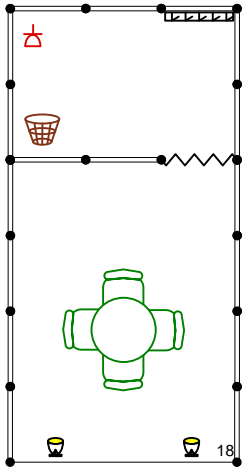

# Стандартные стенды на выставке Эквирос 2018:

6 м<sup>2</sup>

Стол круглый	-1
Стул	-2
Вешалка настенная	-1
Мусорная корзина	-1
Спот	-1
Розетка 220 В	-1

9 м<sup>2</sup>

Стол круглый	-1
Стул	-3
Вешалка настенная	-1
Мусорная корзина	-1
Спот	-2
Розетка 220 В	-1

12 м<sup>2</sup>

Стол круглый	-1
Стул	-4
Вешалка настенная	-1
Мусорная корзина	-1
Спот	-2
Розетка 220 В	-1

18 м<sup>2</sup>

Элемент стены 2,5x1,0 м	-2
Дверь с замком	-1
Стол круглый	-1
Стул	-4
Вешалка настенная	-1
Мусорная корзина	-1
Спот	-2
Розетка 220 В	-1

24 м<sup>2</sup>

Элемент стены 2,5x1,0 м	-3
Дверь с замком	-1
Стол круглый	-1
Стул	-4
Вешалка настенная	-1
Мусорная корзина	-1
Спот	-2
Розетка 220 В	-1

30 м<sup>2</sup>

Элемент стены 2,5x1,0 м	-6
Дверь с замком	-1
Занавес цветной	-1
Стол круглый	-1
Стул	-6
Вешалка настенная	-1
Мусорная корзина	-1
Спот	-2
Лампа ДС	-1
Розетка 220 В	-1

36 м<sup>2</sup>

Элемент стены 2,5x1,0 м	-7
Дверь с замком	-1
Занавес цветной	-1
Стол круглый	-2
Стул	-8
Вешалка настенная	-1
Мусорная корзина	-1
Спот	-2
Лампа ДС	-1
Розетка 220 В	-1

-  Стеновая панель, 100x250
-  Стол
-  Стул
-  Светильник "СПОТ"
-  Розетка 220В
-  Лампа дневного света ДС-40
-  Дверной блок
-  Текстильный занавес
-  Корзина для мусора
-  Вешалка