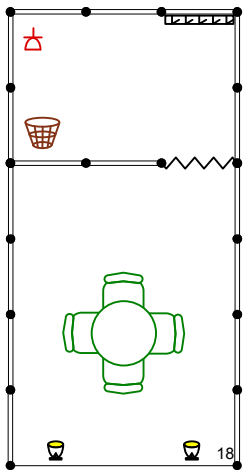

# Стандартные стенды на выставке Эквирос Professional'2018:

6 м<sup>2</sup>

Стол круглый	-1
Стул	-2
Вешалка настенная	-1
Мусорная корзина	-1
Спот	-1
Розетка 220 В	-1

9 м<sup>2</sup>

Стол круглый	-1
Стул	-3
Вешалка настенная	-1
Мусорная корзина	-1
Спот	-2
Розетка 220 В	-1

12 м<sup>2</sup>

Стол круглый	-1
Стул	-4
Вешалка настенная	-1
Мусорная корзина	-1
Спот	-2
Розетка 220 В	-1

18 м<sup>2</sup>

Элемент стены 2,5x1,0 м	-2
Дверь с замком	-1
Стол круглый	-1
Стул	-4
Вешалка настенная	-1
Мусорная корзина	-1
Спот	-2
Розетка 220 В	-1

24 м<sup>2</sup>

Элемент стены 2,5x1,0 м	-3
Дверь с замком	-1
Стол круглый	-1
Стул	-4
Вешалка настенная	-1
Мусорная корзина	-1
Спот	-2
Розетка 220 В	-1

30 м<sup>2</sup>

Элемент стены 2,5x1,0 м	-6
Дверь с замком	-1
Занавес цветной	-1
Стол круглый	-1
Стул	-6
Вешалка настенная	-1
Мусорная корзина	-1
Спот	-2
Лампа ДС	-1
Розетка 220 В	-1

36 м<sup>2</sup>

Элемент стены 2,5x1,0 м	-7
Дверь с замком	-1
Занавес цветной	-1
Стол круглый	-2
Стул	-8
Вешалка настенная	-1
Мусорная корзина	-1
Спот	-2
Лампа ДС	-1
Розетка 220 В	-1