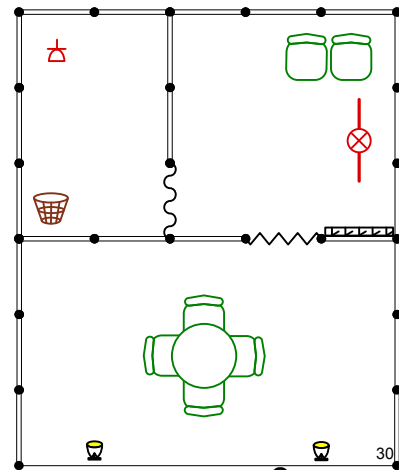

# Стандартные стенды на выставке Эквирос Professional'2018:

6 м<sup>2</sup>

Стол круглый	-1
Стул	-2
Вешалка настенная	-1
Мусорная корзина	-1
Спот	-1
Розетка 220 В	-1

9 м<sup>2</sup>

Стол круглый	-1
Стул	-3
Вешалка настенная	-1
Мусорная корзина	-1
Спот	-2
Розетка 220 В	-1

12 м<sup>2</sup>

Стол круглый	-1
Стул	-4
Вешалка настенная	-1
Мусорная корзина	-1
Спот	-2
Розетка 220 В	-1

18 м<sup>2</sup>

Элемент стены 2,5x1,0 м	-2
Дверь с замком	-1
Стол круглый	-1
Стул	-4
Вешалка настенная	-1
Мусорная корзина	-1
Спот	-2
Розетка 220 В	-1

24 м<sup>2</sup>

Элемент стены 2,5x1,0 м	-3
Дверь с замком	-1
Стол круглый	-1
Стул	-4
Вешалка настенная	-1
Мусорная корзина	-1
Спот	-2
Розетка 220 В	-1

30 м<sup>2</sup>

Элемент стены 2,5x1,0 м	-6
Дверь с замком	-1
Занавес цветной	-1
Стол круглый	-1
Стул	-6
Вешалка настенная	-1
Мусорная корзина	-1
Спот	-2
Лампа ДС	-1
Розетка 220 В	-1

36 м<sup>2</sup>

Элемент стены 2,5x1,0 м	-7
Дверь с замком	-1
Занавес цветной	-1
Стол круглый	-2
Стул	-8
Вешалка настенная	-1
Мусорная корзина	-1
Спот	-2
Лампа ДС	-1
Розетка 220 В	-1