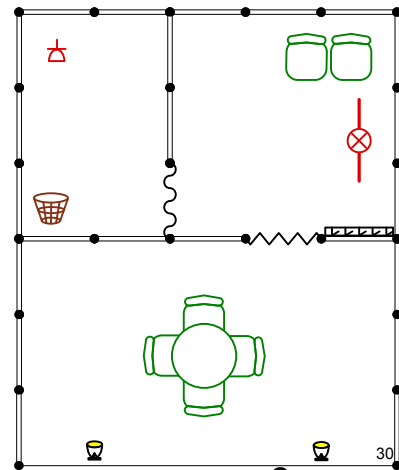

Стандартные стенды на выставке Эквирос Professional'2017:

6 м²

Стол круглый	-1
Стул	-2
Вешалка настенная	-1
Мусорная корзина	-1
Слот	-1
Розетка 220 В	-1

9 м²

Стол круглый	-1
Стул	-3
Вешалка настенная	-1
Мусорная корзина	-1
Слот	-2
Розетка 220 В	-1

12 м²

Стол круглый	-1
Стул	-4
Вешалка настенная	-1
Мусорная корзина	-1
Слот	-2
Розетка 220 В	-1

18 м²

Элемент стены 2,5x1,0 м	-2
Дверь с замком	-1
Стол круглый	-1
Стул	-4
Вешалка настенная	-1
Мусорная корзина	-1
Слот	-2
Розетка 220 В	-1

24 м²

Элемент стены 2,5x1,0 м	-3
Дверь с замком	-1
Стол круглый	-1
Стул	-4
Вешалка настенная	-1
Мусорная корзина	-1
Слот	-2
Розетка 220 В	-1

30 м²

Элемент стены 2,5x1,0 м	-6
Дверь с замком	-1
Занавес цветной	-1
Стол круглый	-1
Стул	-6
Вешалка настенная	-1
Мусорная корзина	-1
Слот	-2
Лампа ДС	-1
Розетка 220 В	-1

36 м²

Элемент стены 2,5x1,0 м	-7
Дверь с замком	-1
Занавес цветной	-1
Стол круглый	-2
Стул	-8
Вешалка настенная	-1
Мусорная корзина	-1
Слот	-2
Лампа ДС	-1
Розетка 220 В	-1