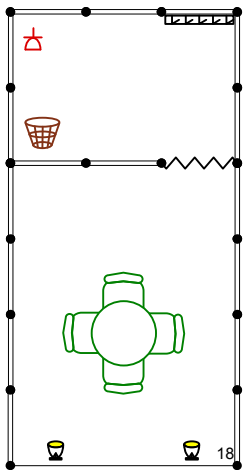

Стандартные стенды на выставке Эквирос Professional'2017:

6 м²

Стол круглый	-1
Стул	-2
Вешалка настенная	-1
Мусорная корзина	-1
Слот	-1
Розетка 220 В	-1

9 м²

Стол круглый	-1
Стул	-3
Вешалка настенная	-1
Мусорная корзина	-1
Слот	-2
Розетка 220 В	-1

12 м²

Стол круглый	-1
Стул	-4
Вешалка настенная	-1
Мусорная корзина	-1
Слот	-2
Розетка 220 В	-1

18 м²

Элемент стены 2,5x1,0 м	-2
Дверь с замком	-1
Стол круглый	-1
Стул	-4
Вешалка настенная	-1
Мусорная корзина	-1
Слот	-2
Розетка 220 В	-1

24 м²

Элемент стены 2,5x1,0 м	-3
Дверь с замком	-1
Стол круглый	-1
Стул	-4
Вешалка настенная	-1
Мусорная корзина	-1
Слот	-2
Розетка 220 В	-1

30 м²

Элемент стены 2,5x1,0 м	-6
Дверь с замком	-1
Занавес цветной	-1
Стол круглый	-1
Стул	-6
Вешалка настенная	-1
Мусорная корзина	-1
Слот	-2
Лампа ДС	-1
Розетка 220 В	-1

36 м²

Элемент стены 2,5x1,0 м	-7
Дверь с замком	-1
Занавес цветной	-1
Стол круглый	-2
Стул	-8
Вешалка настенная	-1
Мусорная корзина	-1
Слот	-2
Лампа ДС	-1
Розетка 220 В	-1